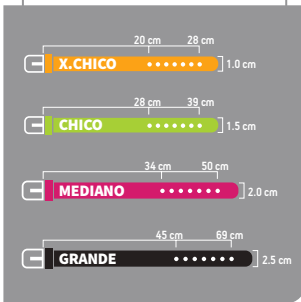

Guía de tallas