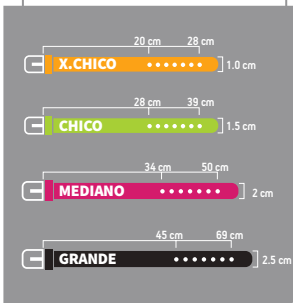

Guía de tallas

Collar ajustable con reflectante

TARJETA

- Collar ajustable de poliéster con banda reflectante
- Broche plástico POM de liberación rápida en caso de emergencia
- Costuras reforzadas
- Argolla de acero cromado para placa o correa

Alma Libre