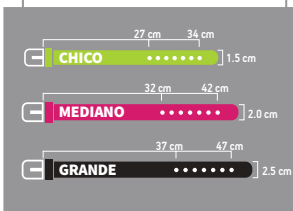

CÓDIGO	TALLA	COLOR	DISTRIB.	MAYOREO	LISTA
624306	Mediana	Azul			
24305	Mediana	Verde			
624304	Mediana	Amarillo			
624303	Mediana	Naranja			
624302	Mediana	Rojo			

CÓDIGO	TALLA	COLOR	DISTRIB.	MAYOREO	LISTA
624406	Grande	Azul			
624405	Grande	Verde			
624404	Grande	Amarillo			
624403	Grande	Naranja			
624402	Grande	Rojo			

Alma Libre

Tira reflectante

CÓDIGO	TALLA	COLOR			DISTRIB.	MAYOREO	LISTA
613108	Extra chico	Negro					
613208	Chico	Negro					
613308	Mediano	Negro					
613408	Grande	Negro					

Guía de tallas

Rebelde

Collar Soft

TARJETA

- ▶ Collar de polipropileno con cojinete interno de PVC
- ▶ Costuras reforzadas
- ▶ Hebilla y ojales zamac cromado
- ▶ Argolla de acero cromado para placa o correa

CÓDIGO	TALLA	COLOR			DISTRIB.	MAYOREO	LISTA
615202	Chico	Rojo					
615206	Chico	Azul					
615208	Chico	Negro					
615302	Mediano	Rojo					
615306	Mediano	Azul					
615308	Mediano	Negro					
615402	Grande	Rojo					
615406	Grande	Azul					
615408	Grande	Negro					