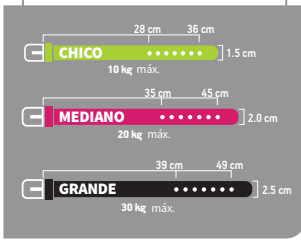

TARJETA

- ▶ Collar de polipropileno con cojinete interno de PVC
- ▶ Costuras reforzadas
- ▶ Hebilla y ojales zamac cromado
- ▶ Argolla de acero cromado para placa o correa

CÓDIGO	TALLA	COLOR			DISTRIB.	MAYOREO	LISTA
615202	Chico	Rojo					
615206	Chico	Azul					
615208	Chico	Negro					
615302	Mediano	Rojo					
615306	Mediano	Azul					
615308	Mediano	Negro					
615402	Grande	Rojo					
615406	Grande	Azul					
615408	Grande	Negro					

Guía de tallas

Collar y correa Soft

TARJETA

- ▶ Collar con cojinete interno
- ▶ Hebilla y ojales metálicos
- ▶ Argolla metálica para correa

Rebelde

Cojinete interno

Destorcedor 360°

CÓDIGO	TALLA	COLOR			DISTRIB.	MAYOREO	LISTA
632202	Chico	Rojo					
632206	Chico	Azul					
632208	Chico	Negro					
632302	Mediano	Rojo					
632306	Mediano	Azul					
632308	Mediano	Negro					
632402	Grande	Rojo					
632406	Grande	Azul					
632408	Grande	Negro					

Guía de tallas

Collar Chevron

TARJETA

- ▶ Collar con cojinete interno
- ▶ Hebilla y ojales metálicos
- ▶ Argolla metálica para correa

CÓDIGO	TALLA	COLOR	DISTRIB.	MAYOREO	LISTA
612202	Chico	Rojo			
612203	Chico	Naranja			
612206	Chico	Azul			
612209	Chico	Morado			
612207	Chico	Gris			
612208	Chico	Negro			

CÓDIGO	TALLA	COLOR	DISTRIB.	MAYOREO	LISTA
612302	Mediano	Rojo			
612303	Mediano	Naranja			
612306	Mediano	Azul			
612309	Mediano	Morado			
612307	Mediano	Gris			
612308	Mediano	Negro			

CÓDIGO	TALLA	COLOR	DISTRIB.	MAYOREO	LISTA
612402	Grande	Rojo			
612403	Grande	Naranja			
1612406	Grande	Azul			
612409	Grande	Morado			
612407	Grande	Gris			
612408	Grande	Negro			