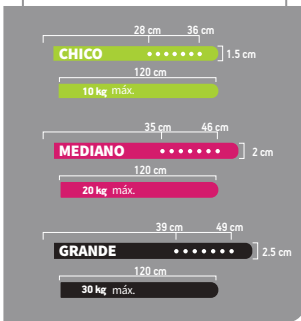

Guía de tallas

Collar y correa Chevron

TARJETA

- Argolla metálica para correa
- Collar con cojinete interno
- Hebilla y ojales metálicos
- Correa con asa acojinada
- Destorcedor 360° metálico