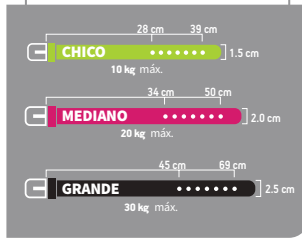

Guía de tallas