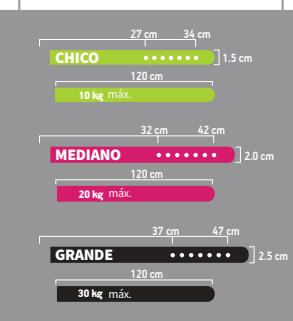

Guía de tallas